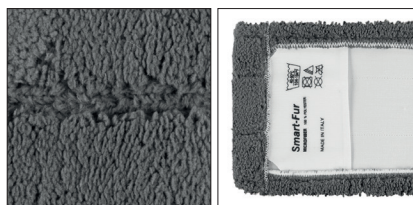

FICHE PRODUIT

Date : 26/04/24

SMART-FUR Frange à poches, bord large, en microfibre grise, 40 cm

RÉF.	NOTE	COND.	VOLUME (m ³)	POIDS BRUT (kg)	POIDS NET (kg)	DIM. (cm) ↓ ↓ ↓
07PN0403B00E	Pour support à poches 40x11 cm	● 50	0.056	6.48	0.112	47 x 15

DESCRIPTION

Frange à poches SMART-FUR - bord large, en microfibre grise, dos et poches en polyester, avec étiquettes code couleur. Grâce à la dimension infinitésimale du fil et au pouvoir électrostatique élevé, la microfibre exerce une action mécanique sur les saletés les éliminant et les emprisonnant entre les fibres. Le bord large de la frange apporte une protection renforcée des plinthes et murs contre les chocs. S'utilise à sec pour un dépoussiérage écologique et économique. L'action est deux fois plus performante qu'avec des gazes imprégnées. Produit sans latex.